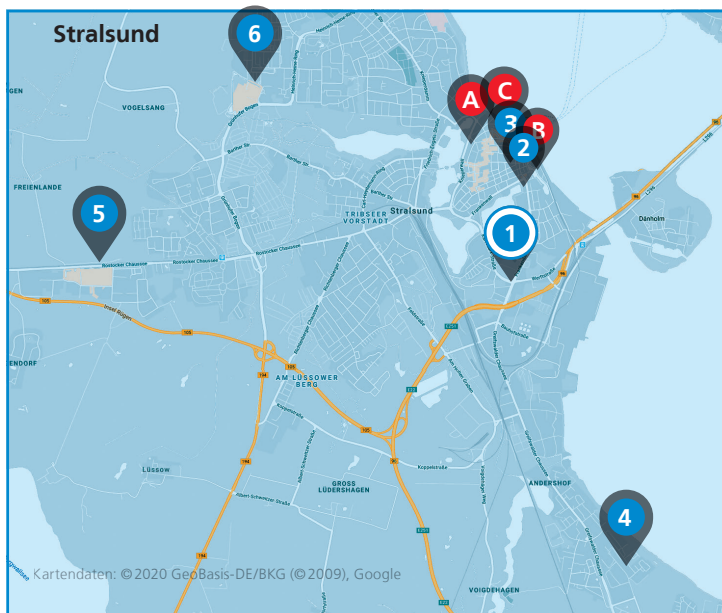

Strom laden leicht gemacht

Um Sie und Ihr Fahrzeug mit Strom mobil zu halten, haben wir die Infrastruktur geschaffen und stellen Ihnen **vier Schnell-Ladepunkte** sowie **48 Normal-Ladepunkte** in Stralsund und dem Landkreis Vorpommern-Rügen zur Verfügung.

Stralsund

1	Schnell-Ladesäule Parkplatz BurgerKing	Greifswalder Chaussee 120 18439 Stralsund
2	Parkplatz Stadtwerke Stralsund	Frankendamm 7 18439 Stralsund
3	Innenstadt, unweit vom Ozeaneum	Heilgeiststraße 46 18439 Stralsund
4	Parkplatz Edeka/MMZ	Gustower Weg 3 18439 Stralsund
5	Parkplatz Ostseecenter	Am Langendorfer Berg 18437 Stralsund
6	Parkplatz Strelapark/Mc Donalds	Grünhufer Bogen 9 18437 Stralsund
A	Parkhaus Am Meeresmuseum	Mönchstraße 1 18439 Stralsund
B	Parkhaus am Ozeaneum	Am Langenkanal 6 18439 Stralsund
C	Parkhaus Am Hafen	Am Fährwall 22 18439 Stralsund

Fischland-Darß-Zingst, Marlow

7	Zingst I Parkplatz Experimentarium	Seestraße 76 18374 Zingst
8	Zingst II Parkplatz Müggenburger Weg	Müggenburger Weg 9 18374 Zingst
9	Prerow Waldstraße/ Gemeindeplatz 1	Waldstraße 1c 18375 Prerow
10	Wieck vor Kur- und Tourist GmbH	Bliesenrader Weg 4 18375 Wieck
11	Dierhagen Waldstraße/ Akazienstraße	Waldstraße 3 18347 Dierhagen
12	Marlow Parkplatz Vogelpark	Kölnzower Chaussee 1 18337 Marlow

Insel Rügen

13	Baabe Haus des Gastes	Am Kurpark 9 18586 Baabe
14	Sassnitz Parkplatz Rügen-Galerie	Bachstraße 10 18546 Sassnitz
15	Putbus Parkplatz Circus	Alleestraße 1 18581 Putbus
16	Glowe Neuer Ortsmittelpunkt	An den Boddennwiesen 10 18551 Glowe
17	Juliusruh Haus des Gastes	Wittower Straße 5 18556 Breege OT Juliusruh
18	Prora Edeka/Mariandl am Meer	Vierte Straße 2 (in der Nähe) 18609 Binz OT Prora
19	Bergen Schnell-Ladesäule Kaufland/toom- Baumarkt	Ringstraße 140 18528 Bergen